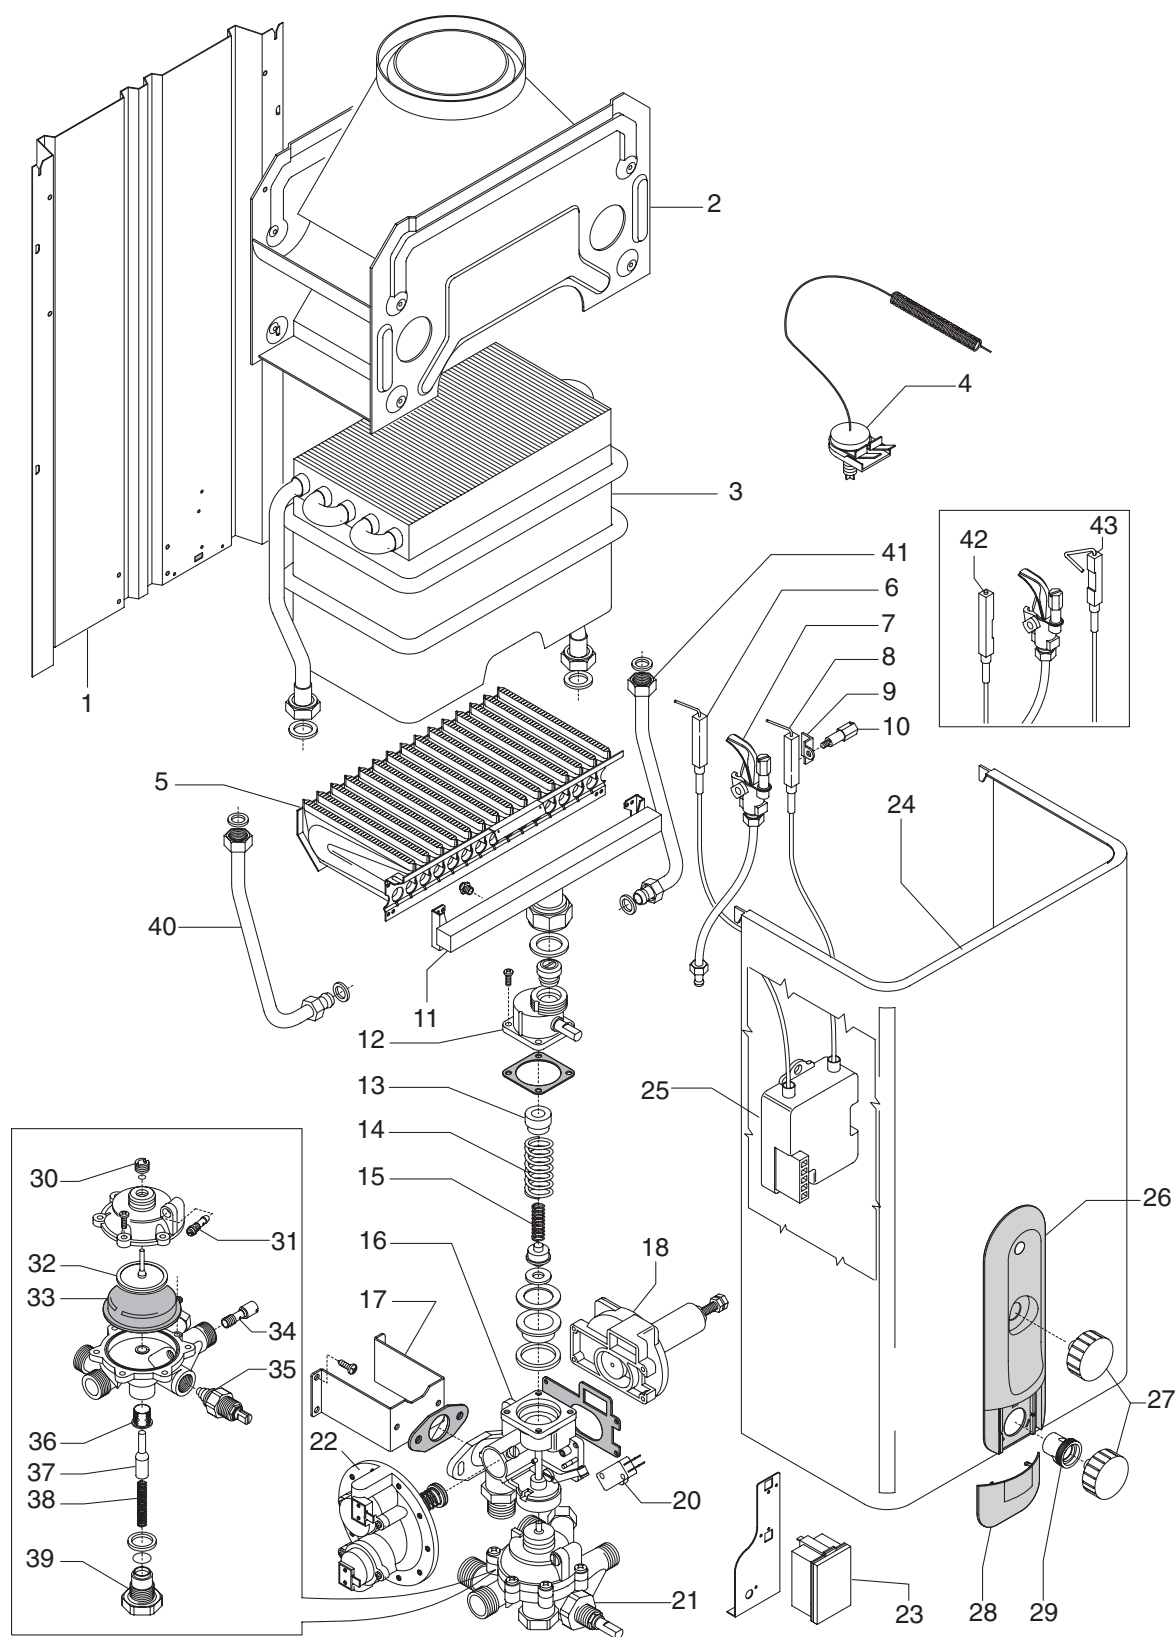

Idrabagno 17i

Idrabagno 17i

№	Наименование	Артикул
1	Задняя стенка	S665
2	Короб уходящих газов	S664
3	Теплообменник	S662
4	Датчик уходящих газов	S673
5	Горелка	S656
6	Электрод контроля ионизации	S570
7	Запальная горелка для природного газа	S571
7	Запальная горелка для сжиженного газа	S572
8	Электрод розжига	S567
9	Уголок крепления электрода розжига	S050
10	Винт	S053
11	Коллектор для природного газа	S657
11	Коллектор для сжиженного газа	S658
12	Узел подсоединения горелки с экономайзером	S568
13	Направляющая для пружины	S090
14	Пружина	S054
15	Пружина	S007
16	Газовая арматура	S569
17	Кронштейн	S556
18	Регулятор давления	S267
20	Микровыключатель	S583
21	Водная арматура	S652
22	Блок клапанов	S580
23	Кассета источника питания	S581
24	Облицовка	S458
25	Блок контроля ионизация и розжига	S649
26	Накладка декоративная	S740
27	Ручка регулятора/экономайзера зеленая	S716
27	Ручка регулятора/экономайзера белая	R10020458
28	Крышка	S717
29	Втулка пластмассовая	S618
30	Втулка латунная	S047
31	Клапан замедленного розжига	S060
32	Тарелка	S028
33	Мембрана	S011
34	Сопло вентури	S650
35	Регулятор температуры	S655
36	Фильтр	S092
37	Шток с конусом	S109
38	Пружина	S042
39	Заглушка	S113
40	Патрубок	S736
41	Патрубок	S737
42	Электрод розжига	S661
43	Электрод контроля ионизации	S680
-	Комплект перевода на природный газ	S714
-	Комплект перевода на сжиженный газ	S715
-	Комплект сальников	S523
-	Комплект саморезов	S623
-	Комплект прокладок	S522