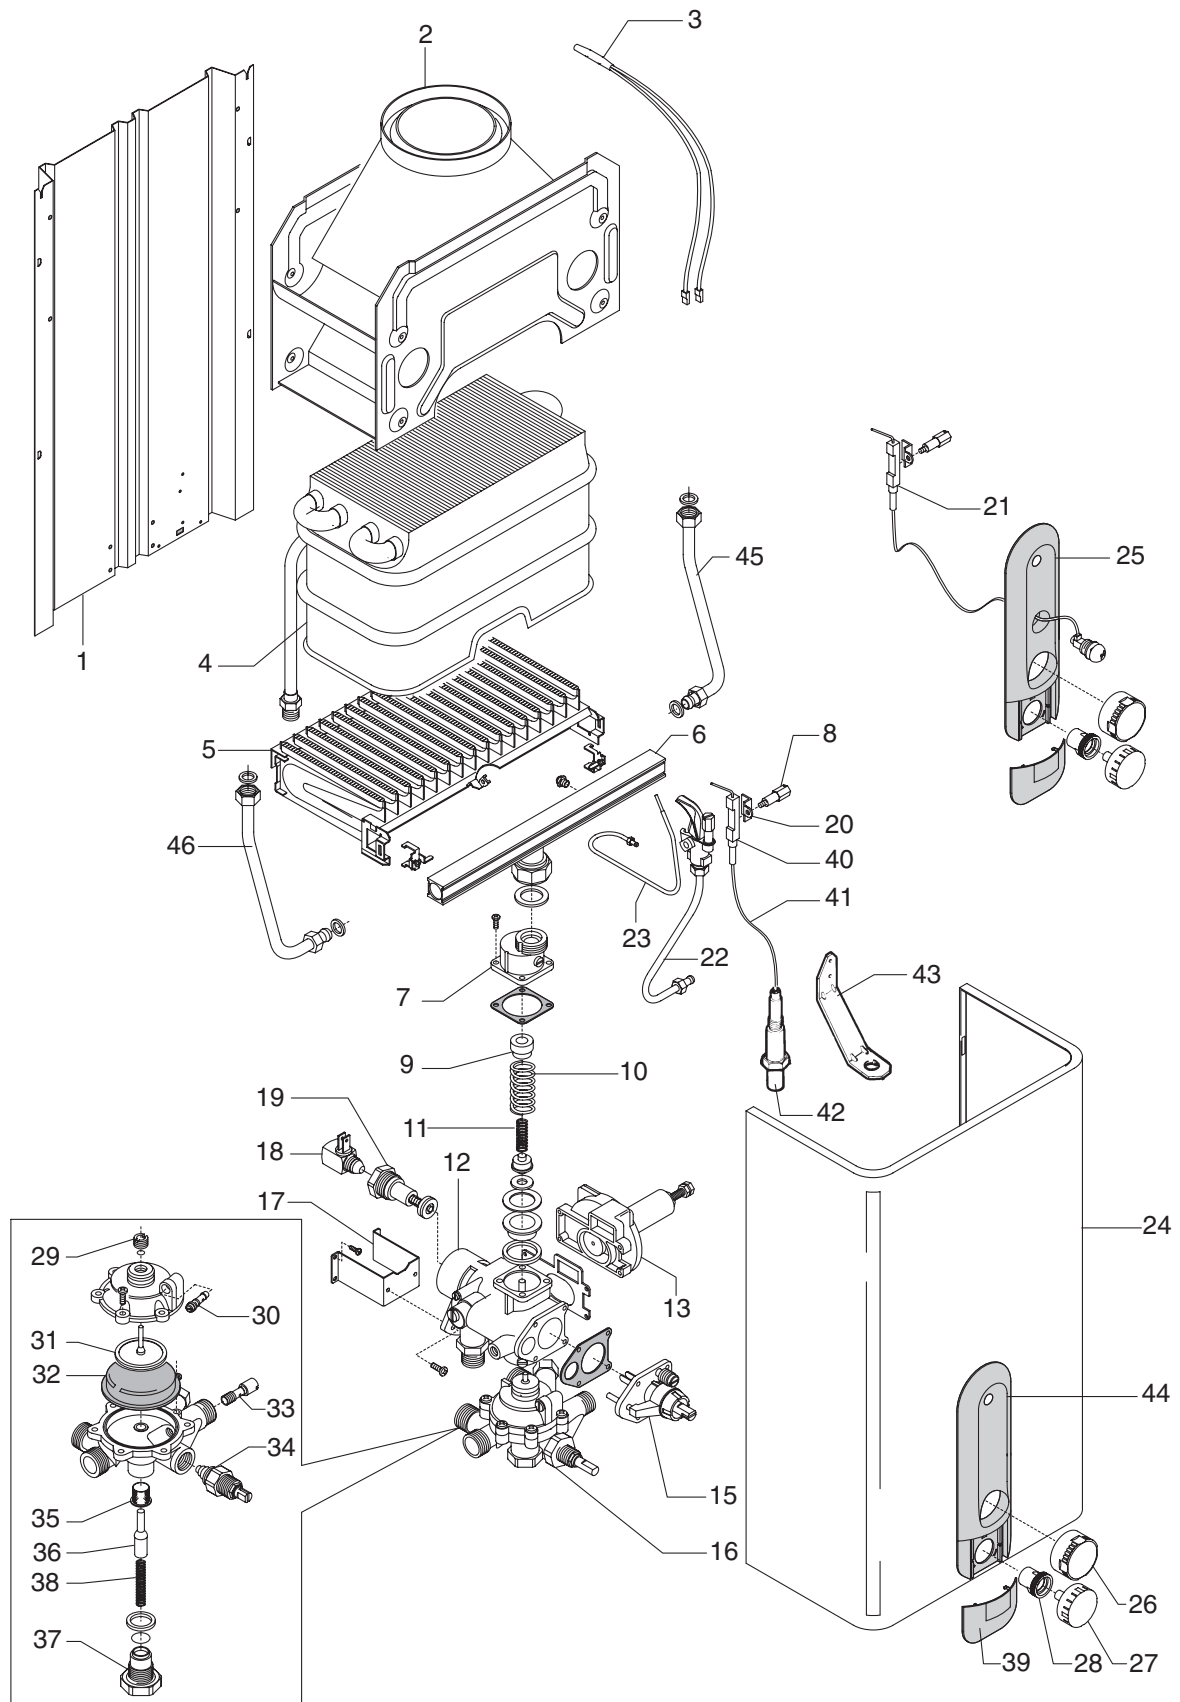

Idrabagno 14

Idrabagno 14

№	Наименование	Артикул
1	Задняя стенка	S665
2	Короб уходящих газов	S091
3	Датчик уходящих газов	S496
4	Теплообменник	S093
5	Горелка	S100
6	Коллектор для природного газа	S095
6	Коллектор для сжиженного газа	S094
7	Подсоединение горелки без экономайзера	S584
8	Винт	S053
9	Направляющая для пружины	S090
10	Пружина	S054
11	Пружина	S007
12	Газовая арматура	S585
13	Регулятор давления	S267
15	Узел управления газовой арматурой	S588
16	Водная арматура	S654
17	Кронштейн	S556
18	Втулка клеммная	K057
19	Электромагнитный клапан	S121
20	Уголок крепления электрода розжига	S050
21	Пьезокнопка зеленая с электродом розжига	S603
21	Пьезокнопка белая с электродом розжига	S678
22	Запальная горелка для природного газа	S076
22	Запальная горелка для сжиженного газа	S075
23	Термопара	S083
24	Облицовка	S458
25	Декоративная накладка	S738
26	Ручка включения зеленая	S704
26	Ручка включения белая	R10020459
27	Ручка регулятора/экономайзера зеленая	S716
27	Ручка регулятора/экономайзера белая	R10020458
28	Втулка пластмассовая	S618
29	Втулка латунная	S047
30	Клапан замедленного розжига	S060
31	Тарелка	S028
32	Мембрана	S011
33	Сопло вентури	S098
34	Регулятор температуры	S655
35	Фильтр	S092
36	Шток с конусом	S109
37	Заглушка	S113
38	Пружина	S042
39	Крышка	S717
40	Электрод розжига	S087
41	Кабель розжига	S085
42	Пьезокнопка	S746
43	Кронштейн крепления пьезокнопки	S759
44	Накладка декоративная	R10021805
45	Патрубок	S736
46	Патрубок	S737
-	Комплект перевода на природный газ	S670
-	Комплект перевода на сжиженный газ	S671
-	Комплект сальников	S523
-	Комплект саморезов	S623
-	Комплект прокладок	S522