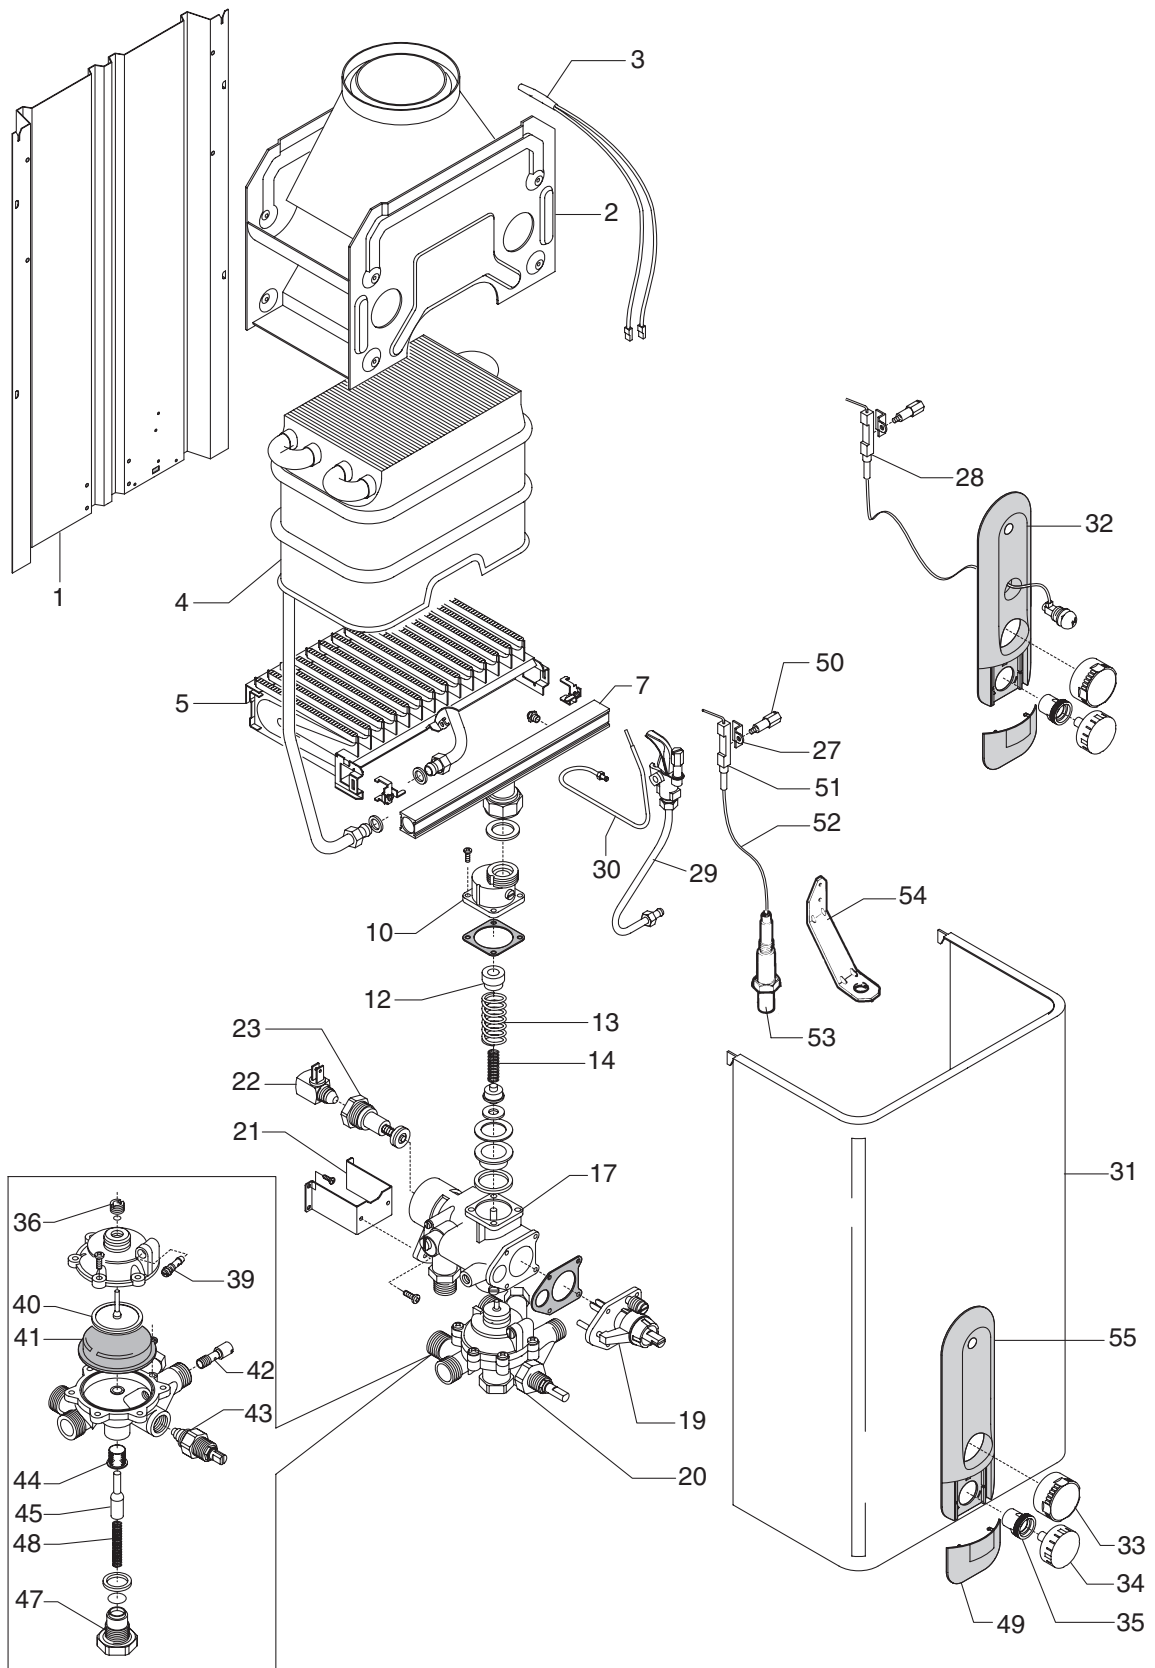

Idrabagno 11

Idrabagno 11

№	Наименование	Артикул
1	Задняя стенка	S613
2	Короб уходящих газов	S068
3	Датчик уходящих газов	S309
4	Теплообменник	S081
5	Горелка	S074
7	Коллектор для природного газа	S079
7	Коллектор для сжиженного газа	S601
10	Узел подсоединения горелки без экономайзера	S584
10	Подсоединение горелки с экономайзером для природного газа	S589
12	Направляющая для пружины	S090
13	Пружина	S054
14	Пружина	S007
17	Газовая арматура	S585
19	Узел управления газовой арматурой	S588
20	Водная арматура	S534
21	Кронштейн	S614
22	Втулка клеммная	K057
23	Электромагнитный клапан	S121
27	Уголок крепления электрода розжига	S050
28	Пьезокнопка зеленая с электродом розжига	S603
28	Пьезокнопка белая с электродом розжига	S678
29	Запальная горелка для природного газа	S076
29	Запальная горелка для сжиженного газа	S075
30	Термопара	S083
31	Облицовка	S722
32	Декоративная накладка	S738
33	Ручка включения зеленая	S704
33	Ручка включения белая	R10020459
34	Ручка регулятора/экономайзера зеленая	S716
34	Ручка регулятора/экономайзера белая	R10020458
35	Втулка пластмассовая	S618
36	Втулка латунная	S047
39	Клапан замедленного розжига	S060
40	Тарелка	S028
41	Мембрана	S011
42	Сопло вентури	S408
43	Регулятор температуры	S097
44	Фильтр	S092
45	Шток с конусом	S109
47	Заглушка	S113
48	Пружина	S042
49	Крышка	S717
50	Винт	S053
51	Электрод розжига	S087
52	Кабель розжига	S085
53	Пьезокнопка	S746
54	Кронштейн крепления пьезокнопки	S759
55	Накладка декоративная	R10021805
-	Комплект перевода на природный газ	S627
-	Комплект перевода на сжиженный газ	S646
-	Комплект сальников	S523
-	Комплект саморезов	S623
-	Комплект прокладок	S522