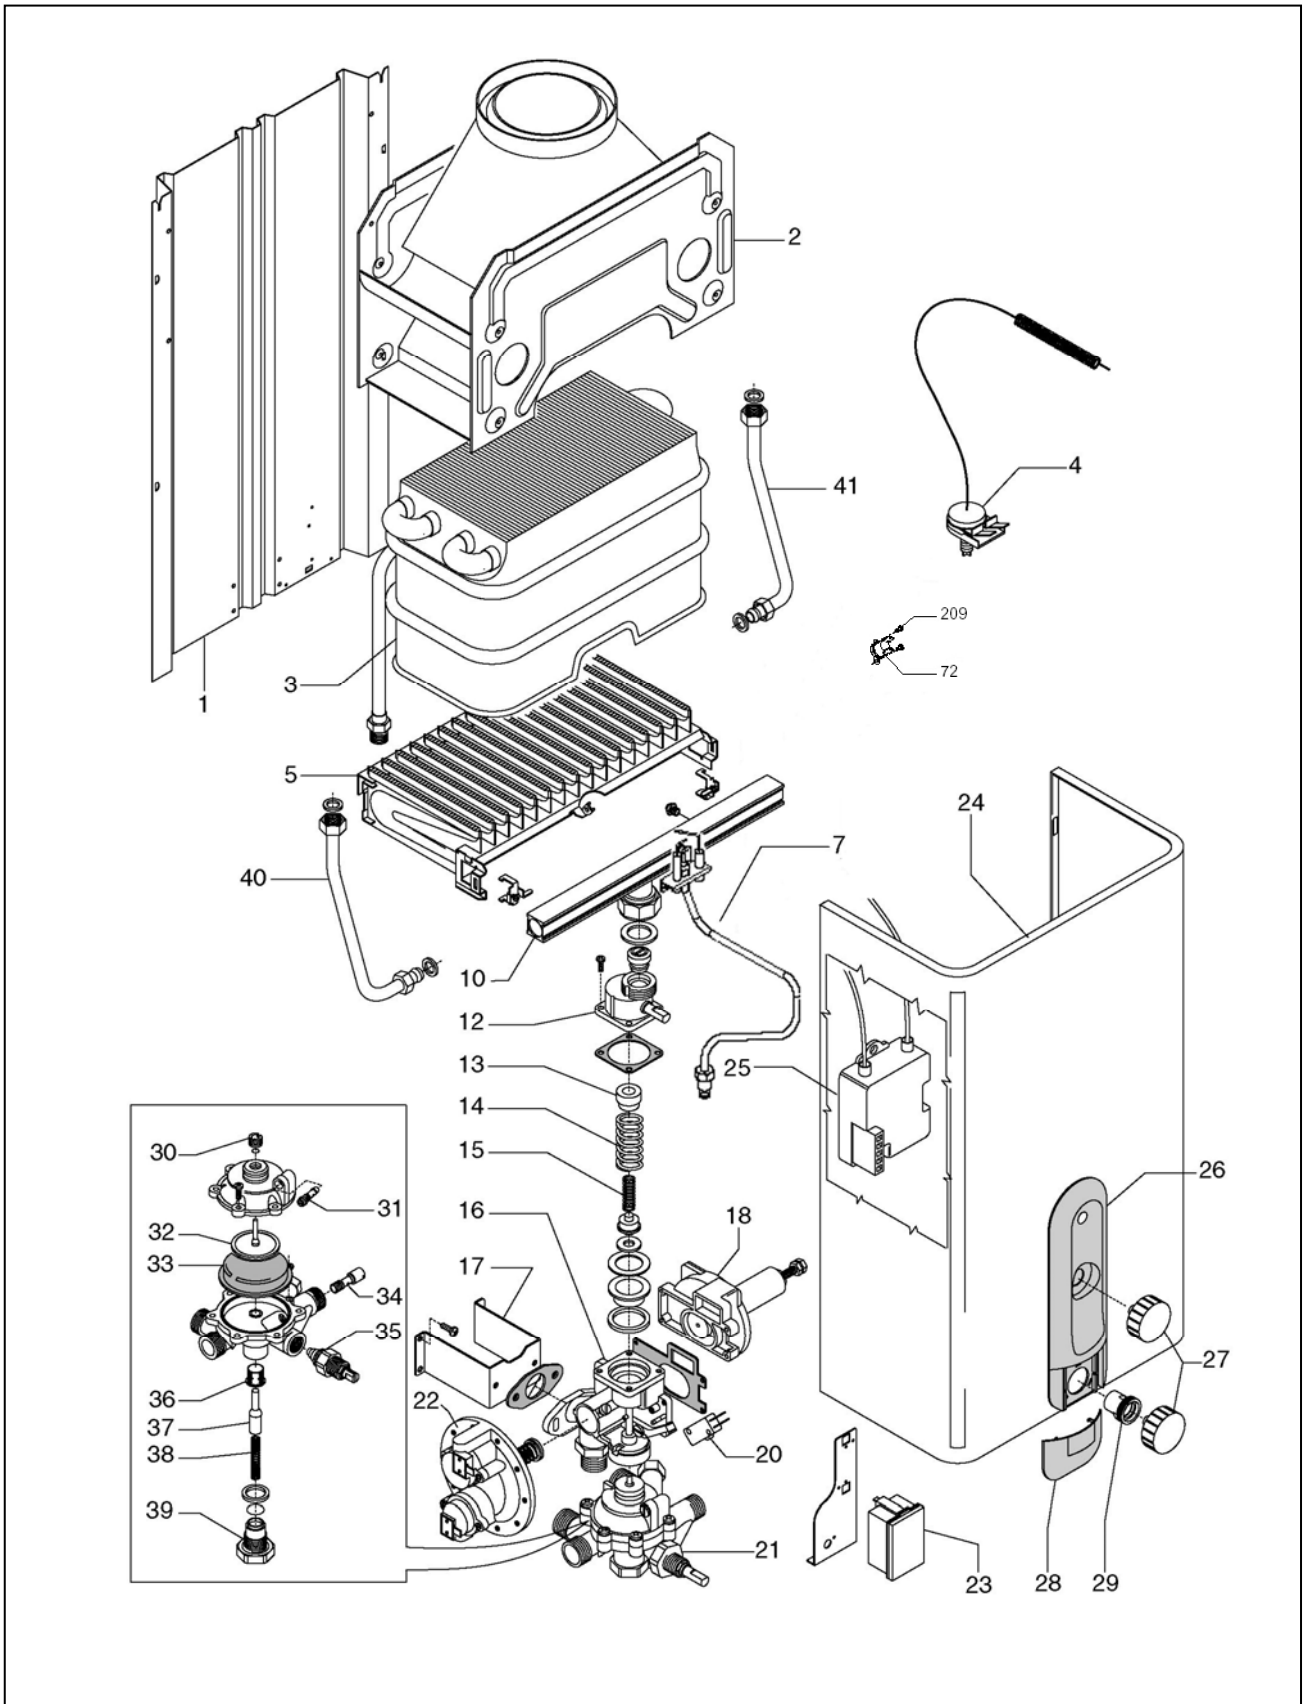

Idrabagno 14i (MOD.1)

Idrabagno 14i (мод.1)

№	Наименование	Артикул
1	Задняя стенка	S665
2	Короб уходящих газов	S091
3	Теплообменник	S093
4	Датчик уходящих газов	S528
5	Горелка	S100
7	Запальная горелка	R01005305
10	Коллектор для природного газа	S095
10	Коллектор для сжиженного газа	S094
12	Узел подсоединения горелки с экономайзером	S568
13	Направляющая для пружины	S090
14	Пружина	S054
15	Пружина	S007
16	Газовая арматура	S569
17	Кронштейн	S556
18	Регулятор давления	S267
20	Микровыключатель	S583
21	Водная арматура	S654
22	Блок клапанов	S580
23	Кассета источника питания	S581
24	Облицовка	S458
25	Блок контроля ионизация и розжига	S649
26	Накладка декоративная	S739
27	Ручка регулятора/экономайзера зеленая	S716
27	Ручка регулятора/экономайзера белая	R10020458
28	Крышка	S717
29	Втулка пластмассовая	S618
30	Втулка латунная	S047
31	Клапан замедленного розжига	S060
32	Тарелка	S028
33	Мембрана	S011
34	Сопло вентури	S098
35	Регулятор температуры	S655
36	Фильтр	S092
37	Шток с конусом	S109
38	Пружина	S042
39	Заглушка	S113
40	Патрубок	S736
41	Патрубок	S737
72	Предельный термостат	R10022655
-	Комплект перевода на природный газ	S639
-	Комплект перевода на сжиженный газ	S640
-	Комплект сальников	S523
-	Комплект саморезов	S623
-	Комплект прокладок	S522