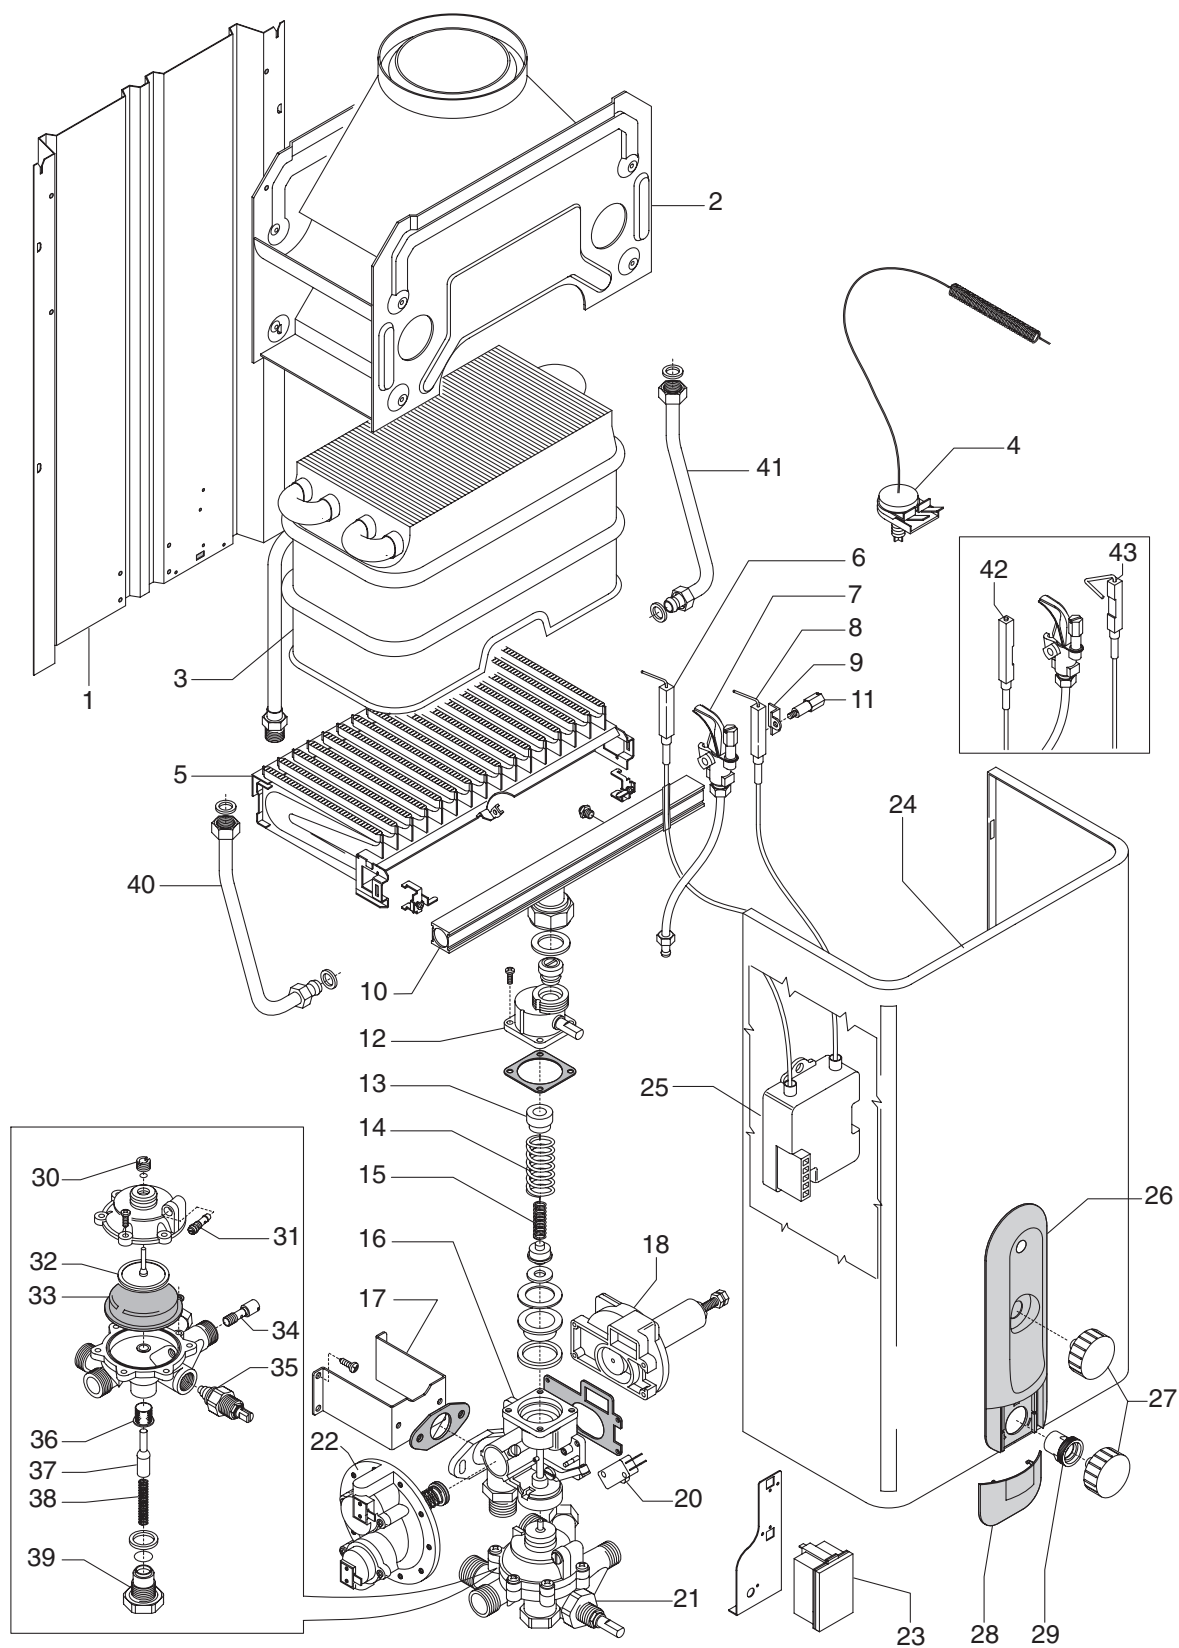

Idrabagno 14i

Idrabagno 14i

№	Наименование	Артикул
1	Задняя стенка	S665
2	Короб уходящих газов	S091
3	Теплообменник	S093
4	Датчик уходящих газов	S528
5	Горелка	S100
6	Электрод контроля ионизации	S570
7	Запальная горелка для природного газа	S571
7	Запальная горелка для сжиженного газа	S572
8	Электрод розжига	S567
9	Уголок крепления электрода розжига	S050
10	Коллектор для природного газа	S095
10	Коллектор для сжиженного газа	S094
11	Винт	S053
12	Узел подсоединения горелки с экономайзером	S568
13	Направляющая для пружины	S090
14	Пружина	S054
15	Пружина	S007
16	Газовая арматура	S569
17	Кронштейн	S556
18	Регулятор давления	S267
20	Микровыключатель	S583
21	Водная арматура	S654
22	Блок клапанов	S580
23	Кассета источника питания	S581
24	Облицовка	S458
25	Блок контроля ионизация и розжига	S649
26	Накладка декоративная	S739
27	Ручка регулятора/экономайзера зеленая	S621
27	Ручка регулятора/экономайзера белая	R10020458
28	Крышка	S717
29	Втулка пластмассовая	S618
30	Втулка латунная	S047
31	Клапан замедленного розжига	S060
32	Тарелка	S028
33	Мембрана	S011
34	Сопло вентури	S098
35	Регулятор температуры	S655
36	Фильтр	S092
37	Шток с конусом	S109
38	Пружина	S042
39	Заглушка	S113
40	Патрубок	S736
41	Патрубок	S737
42	Электрод розжига	S661
43	Электрод контроля ионизации	S680
-	Комплект перевода на природный газ	S639
-	Комплект перевода на сжиженный газ	S640
-	Комплект сальников	S523
-	Комплект саморезов	S623
-	Комплект прокладок	S522