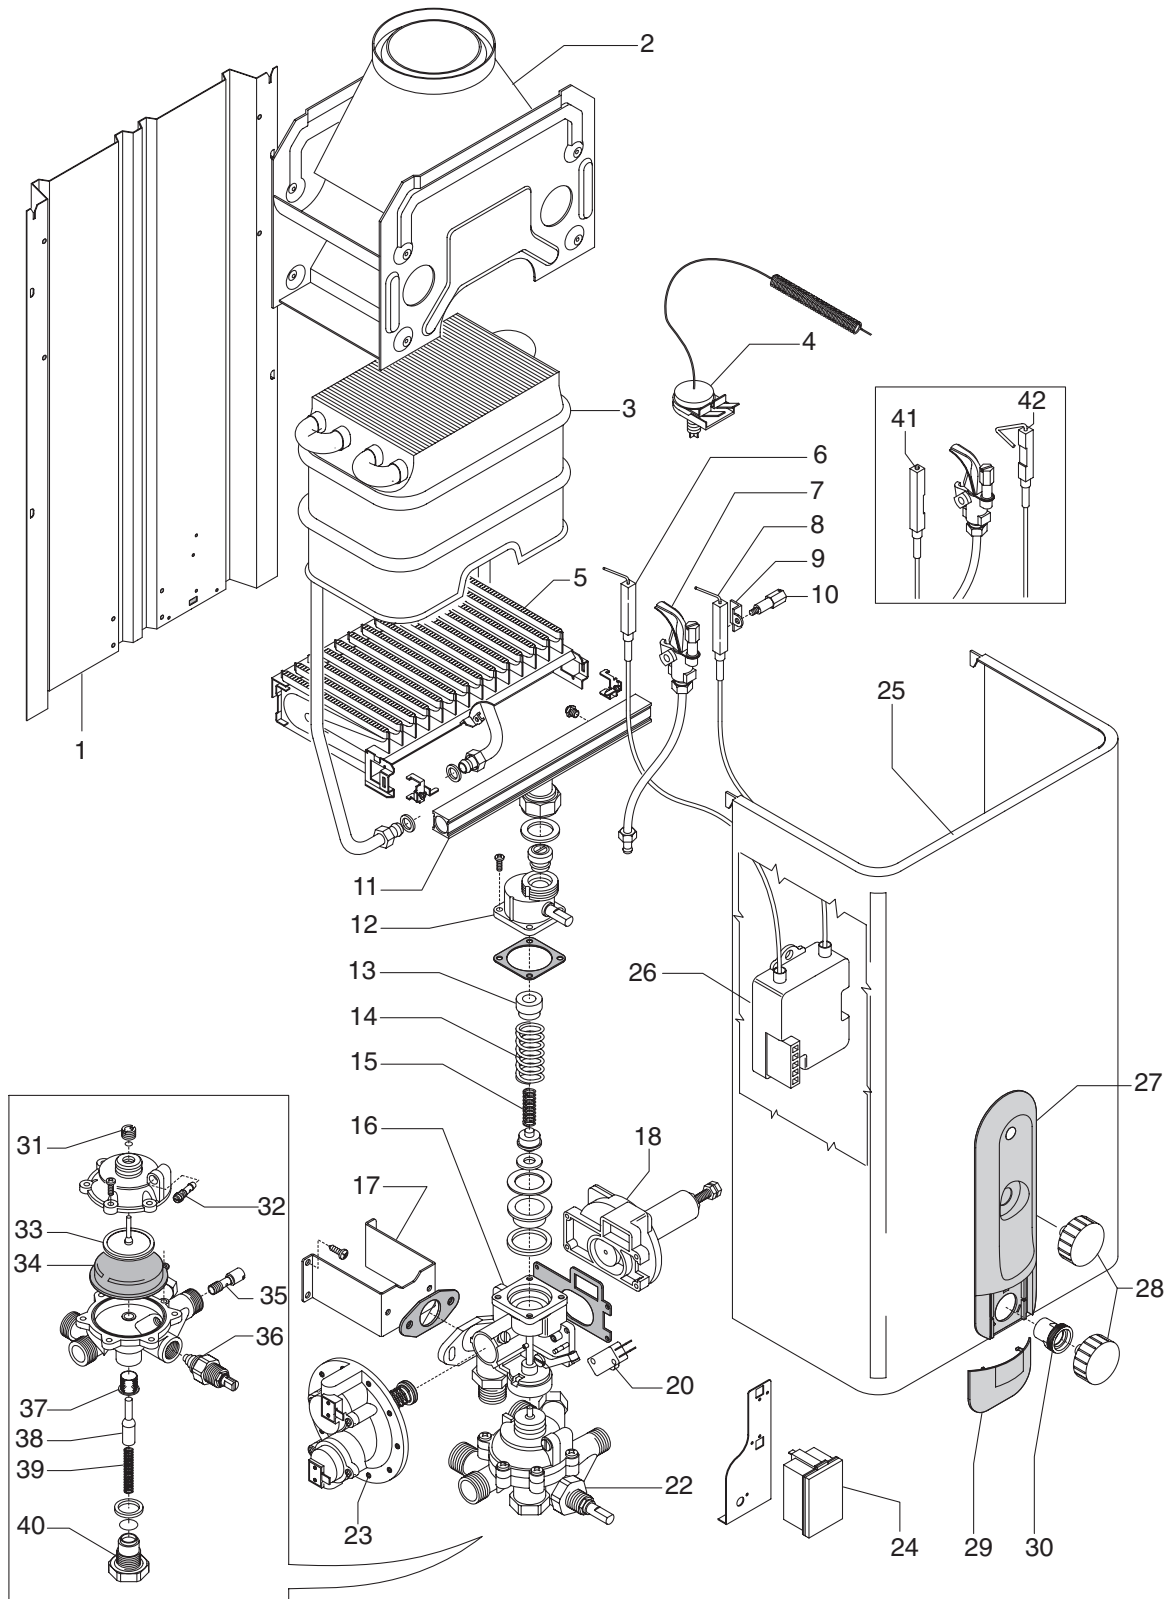

Idrabagno 11i

Idrabagno 1 li

№	Наименование	Артикул
1	Задняя стенка	S613
2	Короб уходящих газов	S068
3	Теплообменник	S081
4	Датчик уходящих газов	S528
5	Горелка	S074
6	Электрод контроля ионизации	S570
7	Запальная горелка для природного газа	S571
7	Запальная горелка для сжиженного газа	S572
8	Электрод розжига	S567
9	Уголок крепления электрода розжига	S050
10	Винт	S053
11	Коллектор для природного газа	S079
11	Коллектор для сжиженного газа	S601
12	Узел подсоединения горелки с экономайзером	S568
13	Направляющая для пружины	S090
14	Пружина	S054
15	Пружина	S007
16	Газовая арматура	S569
17	Кронштейн	S614
18	Регулятор давления	S267
20	Микровыключатель	S583
22	Водная арматура	S534
23	Блок клапанов	S580
24	Кассета источника питания	S581
25	Облицовка	S722
26	Блок контроля ионизация и розжига	S649
27	Накладка декоративная	S739
28	Ручка регулятора/экономайзера зеленая	S621
28	Ручка регулятора/экономайзера белая	R10020458
29	Крышка	S717
30	Втулка пластмассовая	S618
31	Втулка латунная	S047
32	Клапан замедленного розжига	S060
33	Тарелка	S028
34	Мембрана	S011
35	Сопло вентури	S408
36	Регулятор температуры	S097
37	Фильтр	S092
38	Шток с конусом	S109
39	Пружина	S042
40	Заглушка	S113
41	Электрод розжига	S661
42	Электрод контроля ионизации	S680
-	Комплект перевода на природный газ	S637
-	Комплект перевода на сжиженный газ	S638
-	Комплект сальников	S523
-	Комплект саморезов	S623
-	Комплект прокладок	S522