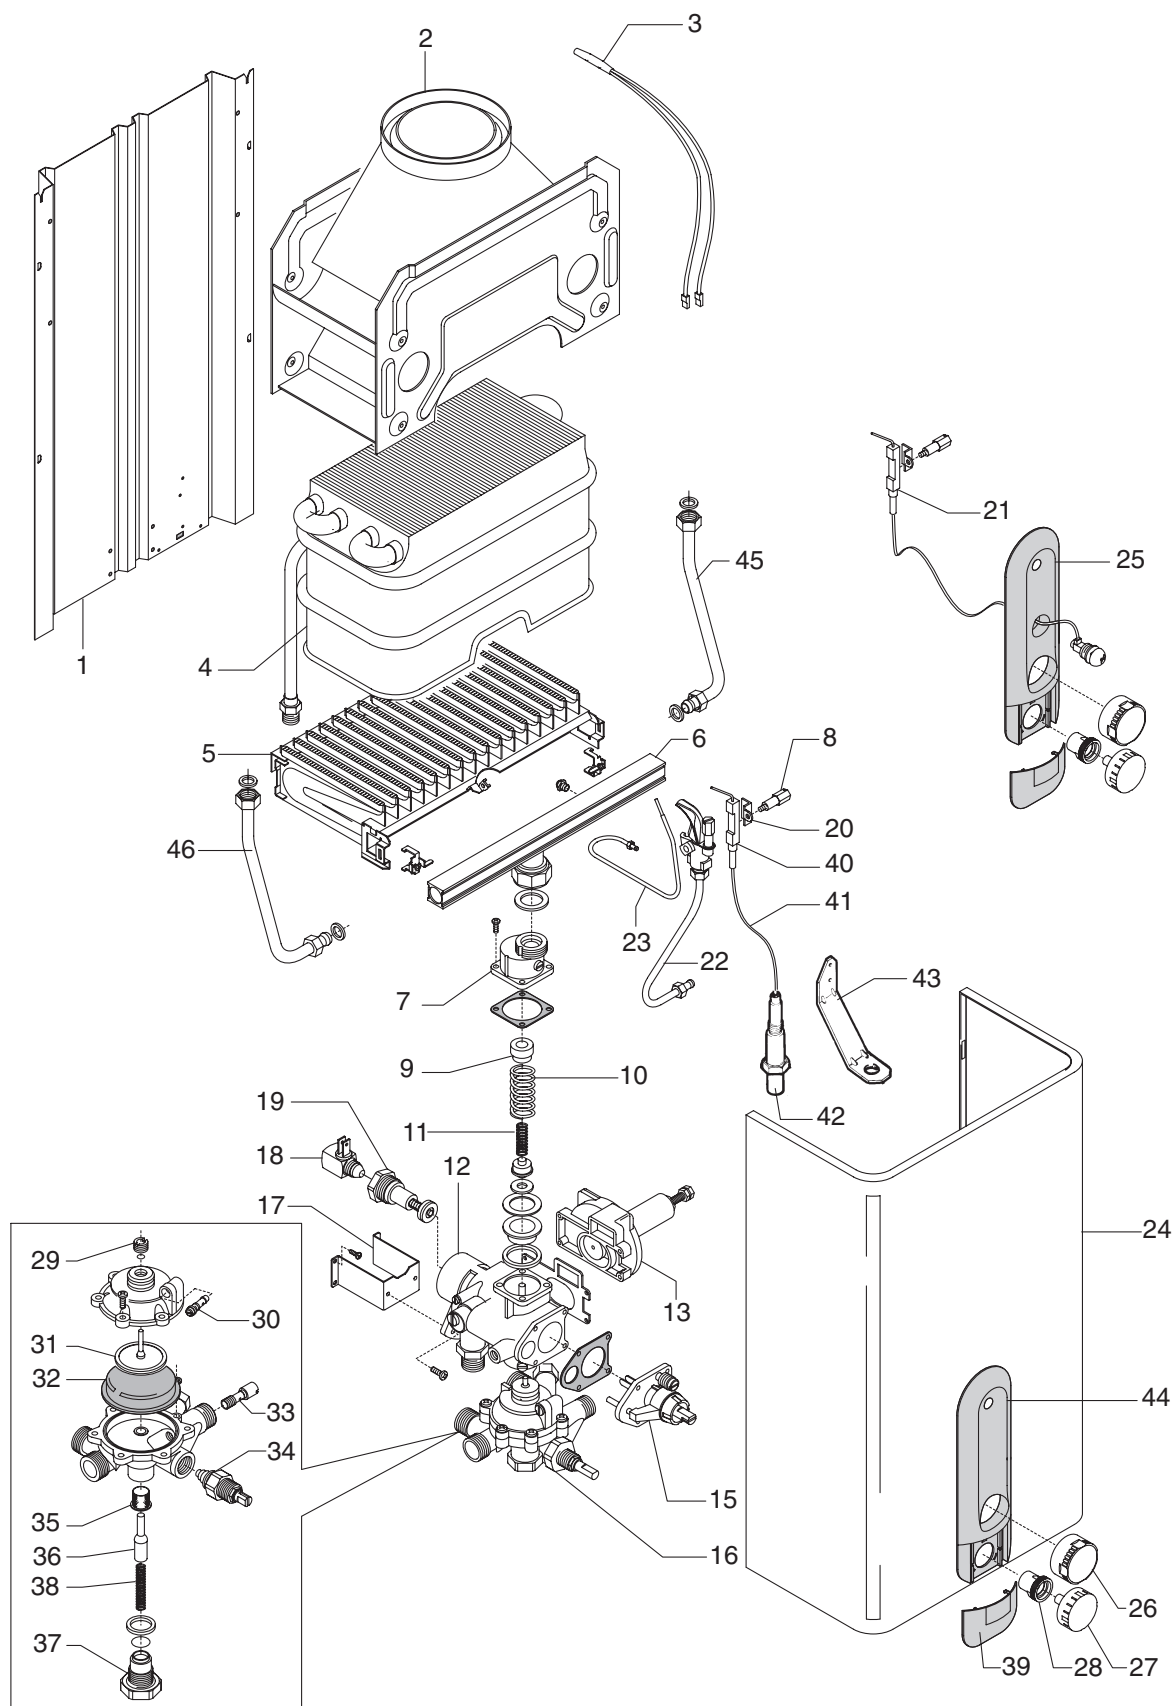

Idrabagno 17

Idrabagno 17

№	Наименование	Артикул
1	Задняя стенка	S665
2	Короб уходящих газов	S664
3	Датчик уходящих газов	S496
4	Теплообменник	S662
5	Горелка	S656
6	Коллектор для природного газа	S657
6	Коллектор для сжиженного газа	S658
7	Подсоединение горелки без экономайзера	S584
8	Винт	S053
9	Направляющая для пружины	S090
10	Пружина	S054
11	Пружина	S007
12	Газовая арматура	S585
13	Регулятор давления	S267
15	Узел управления газовой арматурой	S588
16	Водная арматура	S652
17	Кронштейн	S556
18	Втулка клеммная	K057
19	Электромагнитный клапан	S121
20	Уголок крепления электрода розжига	S050
21	Пьезокнопка зеленая с электродом розжига	S603
21	Пьезокнопка белая с электродом розжига	S678
22	Запальная горелка для природного газа	S076
22	Запальная горелка для сжиженного газа	S075
23	Термопара	S083
24	Облицовка	S458
25	Декоративная накладка	S738
26	Ручка включения зеленая	S704
27	Ручка регулятора/экономайзера зеленая	S716
28	Втулка пластмассовая	S618
29	Втулка латунная	S047
30	Клапан замедленного розжига	S060
31	Тарелка	S028
32	Мембрана	S011
33	Сопло вентури	S650
34	Регулятор температуры	S655
35	Фильтр	S092
36	Шток с конусом	S109
37	Заглушка	S113
38	Пружина	S042
39	Крышка	S717
40	Электрод розжига	S087
41	Кабель розжига	S085
42	Пьезокнопка	S746
43	Кронштейн крепления пьезокнопки	S759
44	Накладка декоративная	R10021805
45	Патрубок	S736
46	Патрубок	S737
-	Комплект перевода на природный газ	S714
-	Комплект перевода на сжиженный газ	S715
-	Комплект сальников	S523
-	Комплект саморезов	S623
-	Комплект прокладок	S522