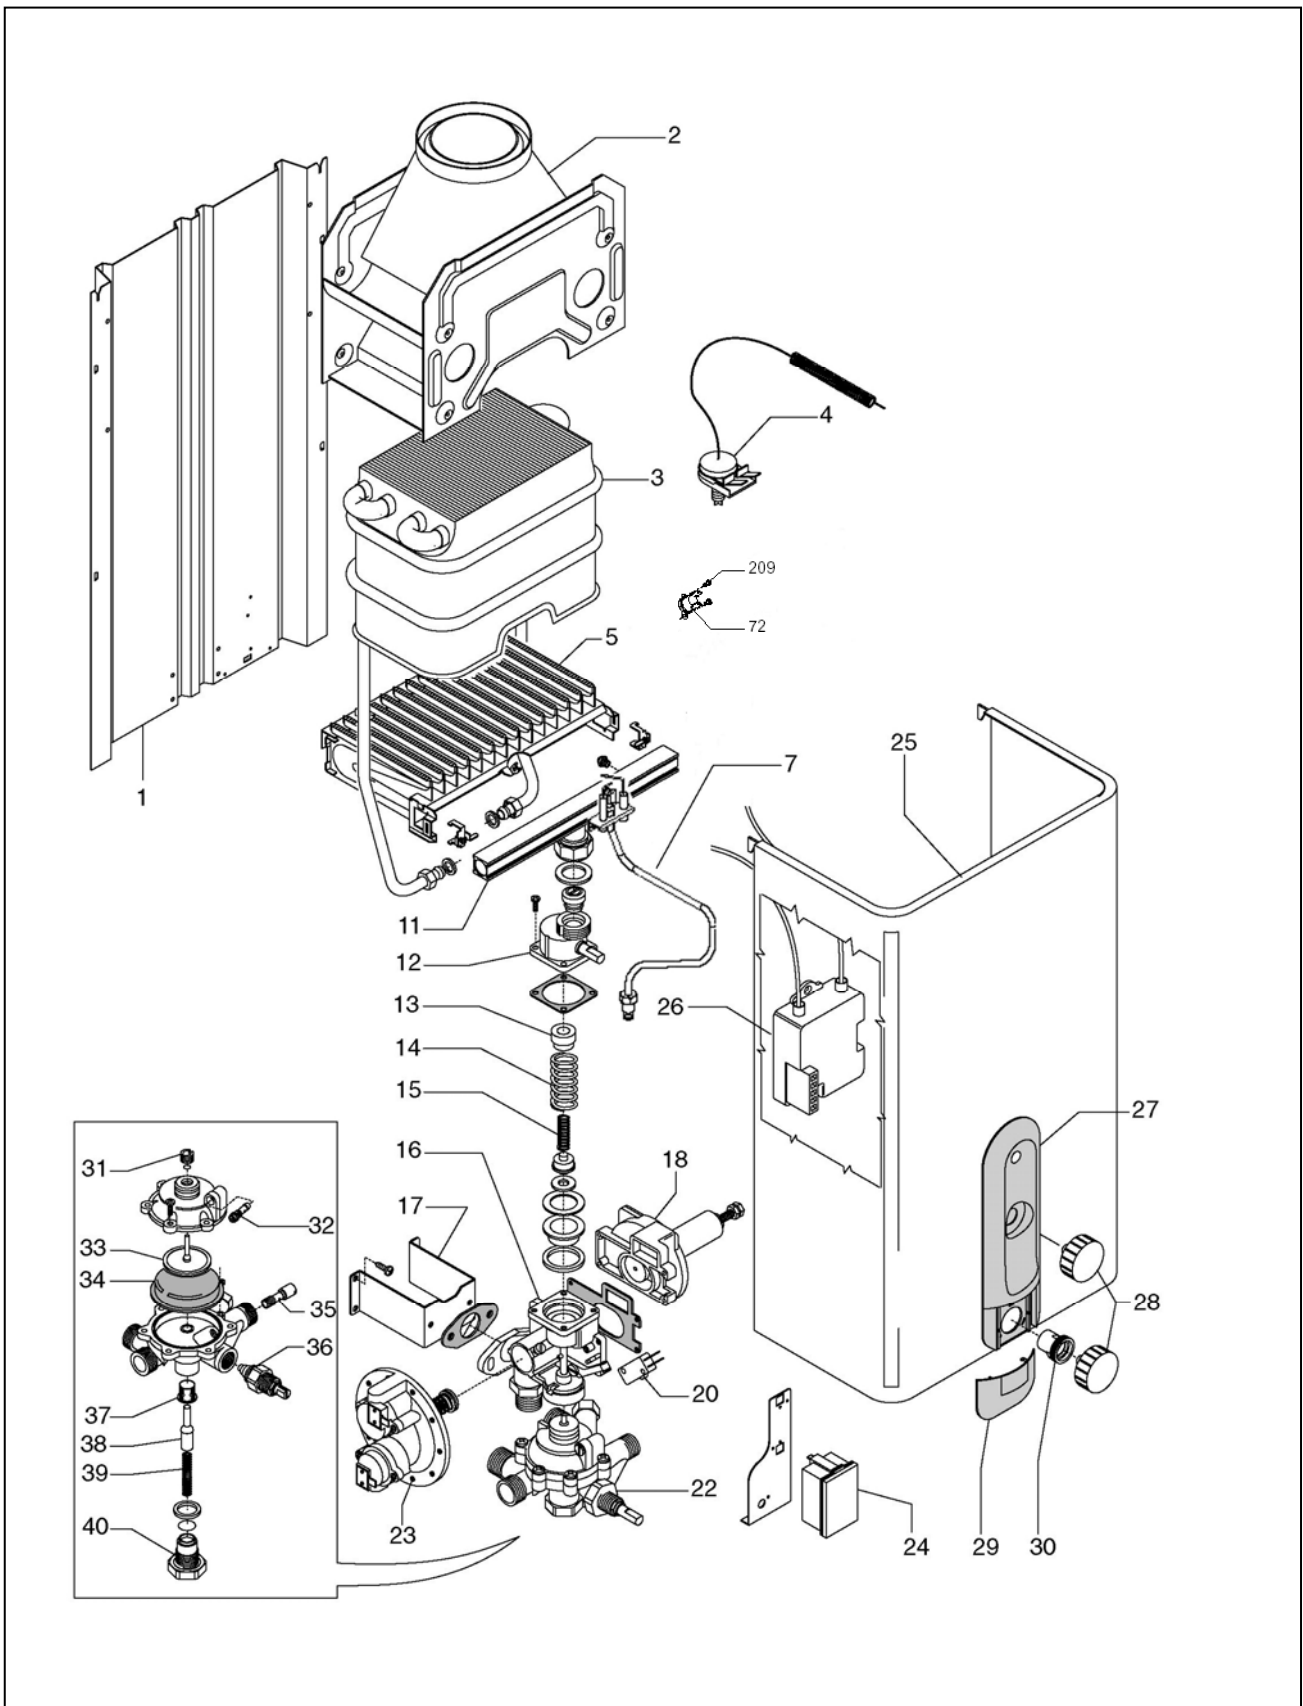

Idrabagno 11i (MOD.1)

Idrabagno 11i (мод.1)

№	Наименование	Артикул
1	Задняя стенка	S613
2	Короб уходящих газов	S068
3	Теплообменник	S081
4	Датчик уходящих газов	S528
5	Горелка	S074
7	Запальная горелка	R01005305
11	Коллектор для природного газа	S079
11	Коллектор для сжиженного газа	S601
12	Узел подсоединения горелки с экономайзером	S568
13	Направляющая для пружины	S090
14	Пружина	S054
15	Пружина	S007
16	Газовая арматура	S569
17	Кронштейн	S614
18	Регулятор давления	S267
20	Микровыключатель	S583
22	Водная арматура	S534
23	Блок клапанов	S580
24	Кассета источника питания	S581
25	Облицовка	S722
26	Блок контроля ионизация и розжига	S649
27	Накладка декоративная	S739
28	Ручка регулятора/экономайзера зеленая	S716
28	Ручка регулятора/экономайзера белая	R10020458
29	Крышка	S717
30	Втулка пластмассовая	S618
31	Втулка латунная	S047
32	Клапан замедленного розжига	S060
33	Тарелка	S028
34	Мембрана	S011
35	Сопло вентури	S408
36	Регулятор температуры	S097
37	Фильтр	S092
38	Шток с конусом	S109
39	Пружина	S042
40	Заглушка	S113
72	Предельный термостат	R10022655
-	Комплект перевода на природный газ	S637
-	Комплект перевода на сжиженный газ	S638
-	Комплект сальников	S523
-	Комплект саморезов	S623
-	Комплект прокладок	S522