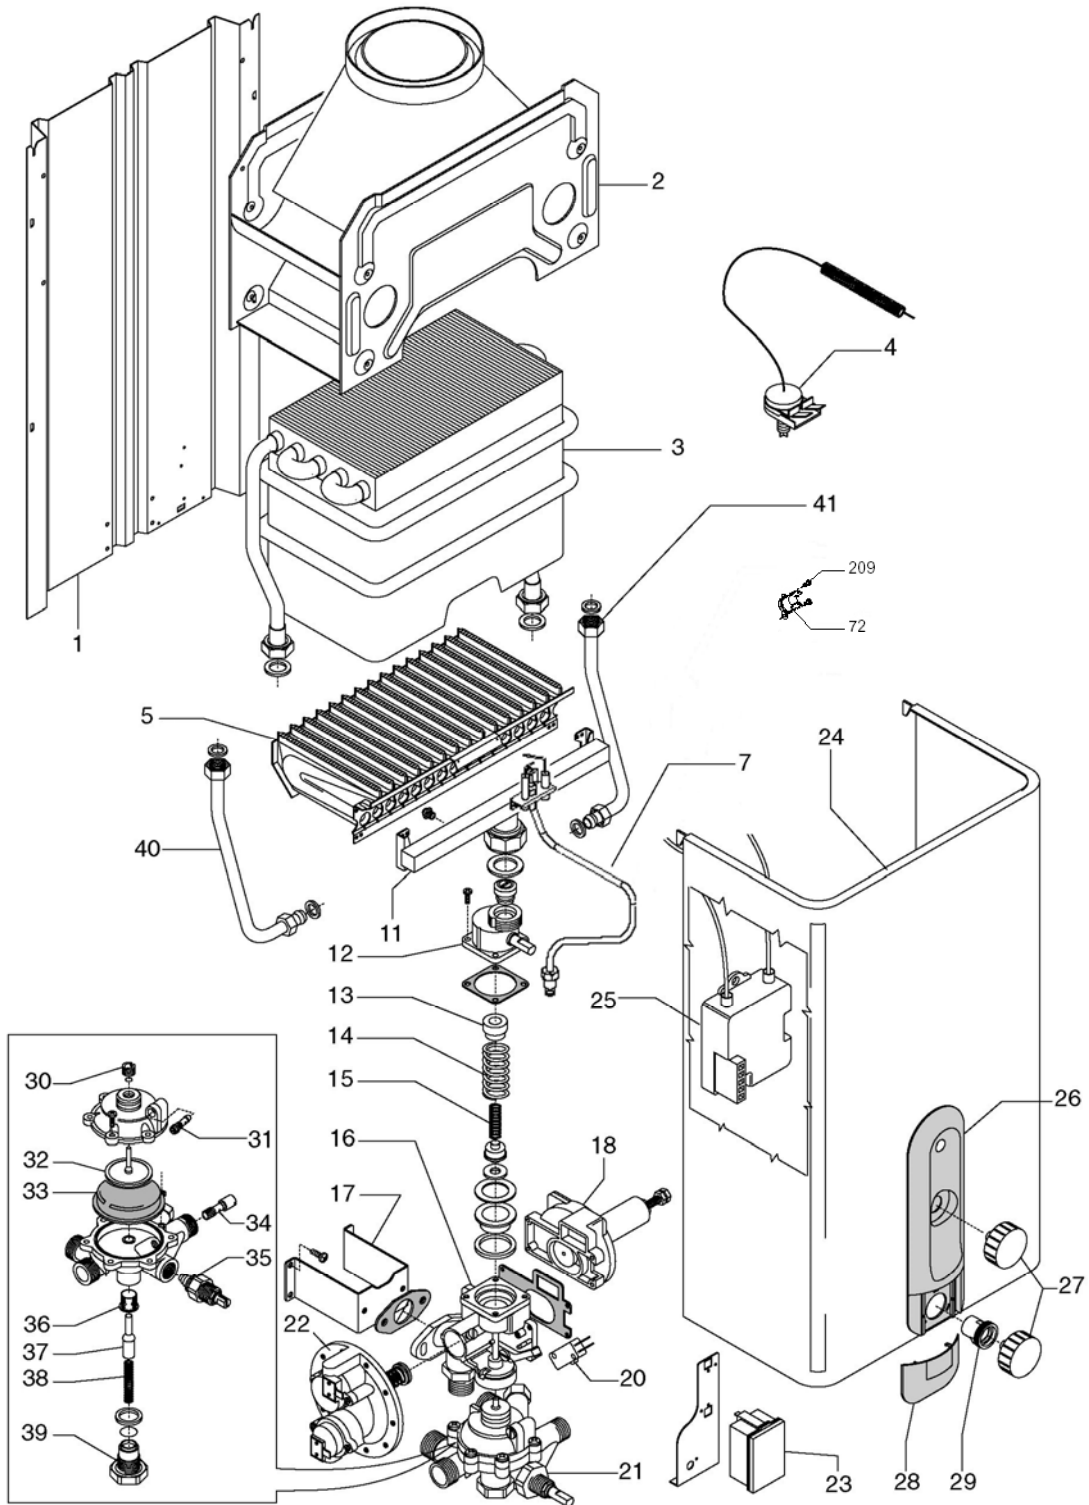

Idrabagno 17i (MOD.1)

Idrabagno 17i (мод.1)

№	Наименование	Артикул
1	Задняя стенка	S665
2	Короб уходящих газов	S664
3	Теплообменник	S662
4	Датчик уходящих газов	S673
5	Горелка	S656
7	Запальная горелка	R01005305
11	Коллектор для природного газа	S657
11	Коллектор для сжиженного газа	S658
12	Узел подсоединения горелки с экономайзером	S668
13	Направляющая для пружины	S090
14	Пружина	S054
15	Пружина	S007
16	Газовая арматура	S569
17	Кронштейн	S556
18	Регулятор давления	S267
20	Микровыключатель	S583
21	Водная арматура	S652
22	Блок клапанов	S580
23	Кассета источника питания	S581
24	Облицовка	S458
25	Блок контроля ионизация и розжига	S649
26	Накладка декоративная	S740
27	Ручка регулятора/экономайзера зеленая	S716
27	Ручка регулятора/экономайзера белая	R10020458
28	Крышка	S717
29	Втулка пластмассовая	S618
30	Втулка латунная	S047
31	Клапан замедленного розжига	S060
32	Тарелка	S028
33	Мембрана	S011
34	Сопло вентури	S650
35	Регулятор температуры	S655
36	Фильтр	S092
37	Шток с конусом	S109
38	Пружина	S042
39	Заглушка	S113
40	Патрубок	S736
41	Патрубок	S737
72	Предельный термостат	R10022655
-	Комплект перевода на природный газ	S714
-	Комплект перевода на сжиженный газ	S715
-	Комплект сальников	S523
-	Комплект саморезов	S623
-	Комплект прокладок	S522